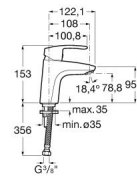

MONODIN

Baterie înălțime medie pentru lavoar, cu aerator, corp neted, fără ventil

PRE (FĂRĂ TVA) (FĂRĂ TVA)

385,00 LEI

SCHIȚE TEHNICE

CARACTERISTICI

Debit (l/min - 3 bar): 5

Finisaj: Crom

Locație de aplicare: Lavoar

Mounting type: Montat pe margine

Poziție centrală apă rece

Robinet apă caldă

Robinet apă rece

Tip mixer: Cu monocomandă

Evershine

SoftTurn®

## COMPATIBIL CU

Sifonlavoar cu ventil click clack, crom, Ø 40

505400900

Sifonlavoar cu ventil click clack, crom, Ø 65

505401000