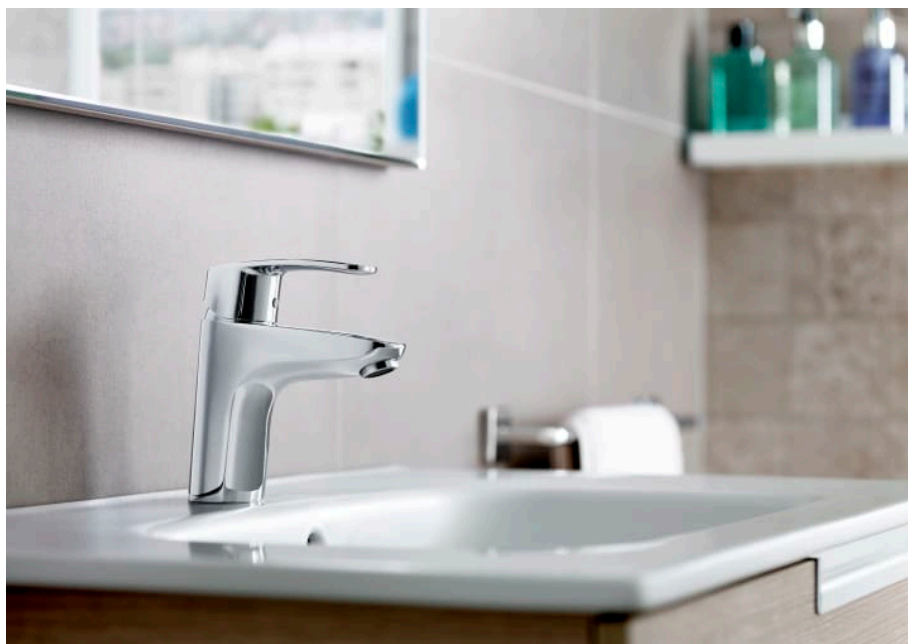

MONODIN

Baterie înălțime medie pentru lavoar, cu aerator, corp neted, fără ventil

PRE (FĂRĂ TVA) (FĂRĂ TVA)

385,00 LEI

SCHIȚE TEHNICE

CARACTERISTICI

Debit (l/min - 3 bar): 5

Finisaj: Crom

Locație de aplicare: Lavoar

Mounting type: Montat pe margine

Poziție centrală apă rece

Robinet apă caldă

Robinet apă rece

Tip mixer: Cu monocomandă

Evershine

SoftTurn®

## Monodin

Curbele line i formele rotunjite definesc această colecție care iese în evidență datorită simplității i eleganei caracteristice. Bateriile de lavoar ale acestei colecții fac parte din bateriile Roca inovatoare cu tehnologie Cold Start pentru economii mai mari de energie.